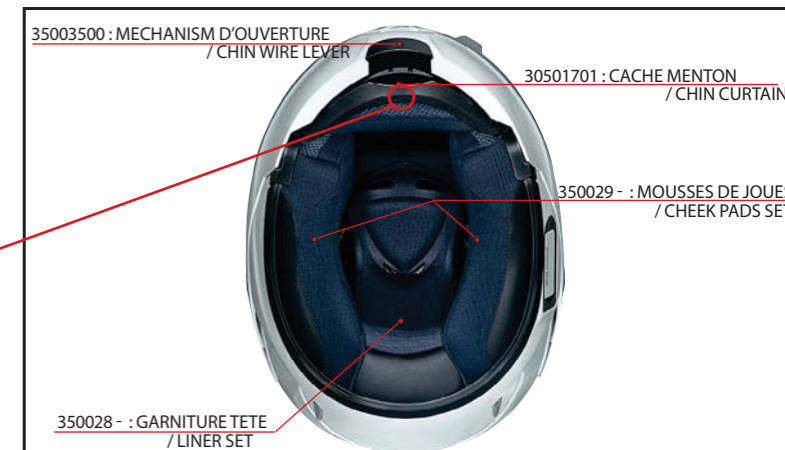

35003500 : MECHANISM D'OUVERTURE / CHIN WIRE LEVER SET

30501701 : CACHE MENTON / CHIN CURTAIN

350029 - : MOUSSES DE JOUES / CHEEK PADS SET

350028 - : GARNITURE TETE / LINER SET

TAILLES EPS/CALOTTE SIZE OF EPS/SHELL	CALOTTE/SHELL 1		2		3		
	EPS	SMALL	LARGE	EXTRA LARGE			
	TAILLE / SIZE	XS 54-55	S 55-56	M 57-58	L 58-59	XL 60-62	XXL 63-64
REFERENCE							
MOUSSES JOUES / CHEEK PADS	350029-	06	07	08	09	10	11
GARNITURE TETE / LINER	350028-	06	07	08	09	10	11

VERT FLUORESCENT

NOIR MAT / R/T F/BLACK

TAILLES EPS/CALOTTE SIZE OF EPS/SHELL	CALOTTE/SHELL EPS TAILLE CASQUE/ SIZE HELMET	1						
		SMALL XS 53-54	S 55-56	M 57-58	LARGE L 59-60	XL 61-62	XXL 63-64	
REFERENCE								
SHADOW II MC5F	157655-	06	07	08	09	10	11	
NOIR MATE / RUB. BLACK	157531-	06	07	08	09	10	11	

VENTILATION *PARTS*		REFERENCE		
VENT AR / REAR VENT	NOIR MATE / R.T F/BLACK	HJC KOREA	HJC KOREA	
		FLUORESCENT	36500531	HEA20K66170
CACHE AR / REAR COVER SET	NOIR MATE / R.T F/BLACK	35750531	HEA20G30035	
	FLUORESCENT	35750520	HEA20G30036	
VENT MENT / MOUTH VENT	NOIR MATE / R.T F/BLACK	36500431	HEA20G30070	
	FLUORESCENT	36500420	HEA20G30090	

REFERENCE *ACCESSOIRES/PARTS*			
	COLOR	HJC EUROPE	HJC KOREA
CACHE LATERALE BT / BT SIDE CAP	FLUORESCENT	36700520	HEA20J61530
	NOIR MATE / R.T F/BLACK	36700531	HEA15J60010